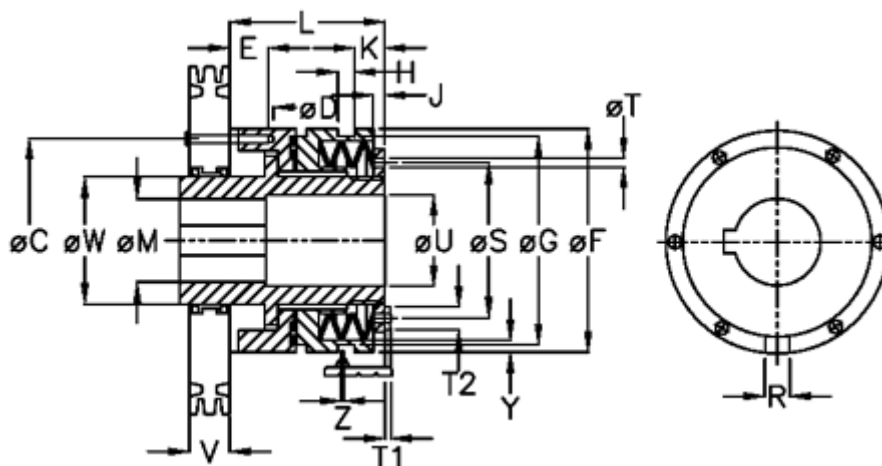

Varenummer: 46922032

Beskrivelse: Sikkerhedskobling Safelifting C 20 M

Mål

C = 48	L = 66.0	Tallerkenfjeder montering = 5x1M
D = 6xM5	M max = 20	Tallerkenfjeder udførelse = M - medium
E = 6.5	M min = 7	U = 21
F = 55	R = 6	V = 27.5
G = 50.0	S = 36	W = 28
H = 9	T = 4	X = 25.5
J = 3.0	T1 = 3.0	Y = 2
K = 7.5	T2 = 7	Z = 0.1